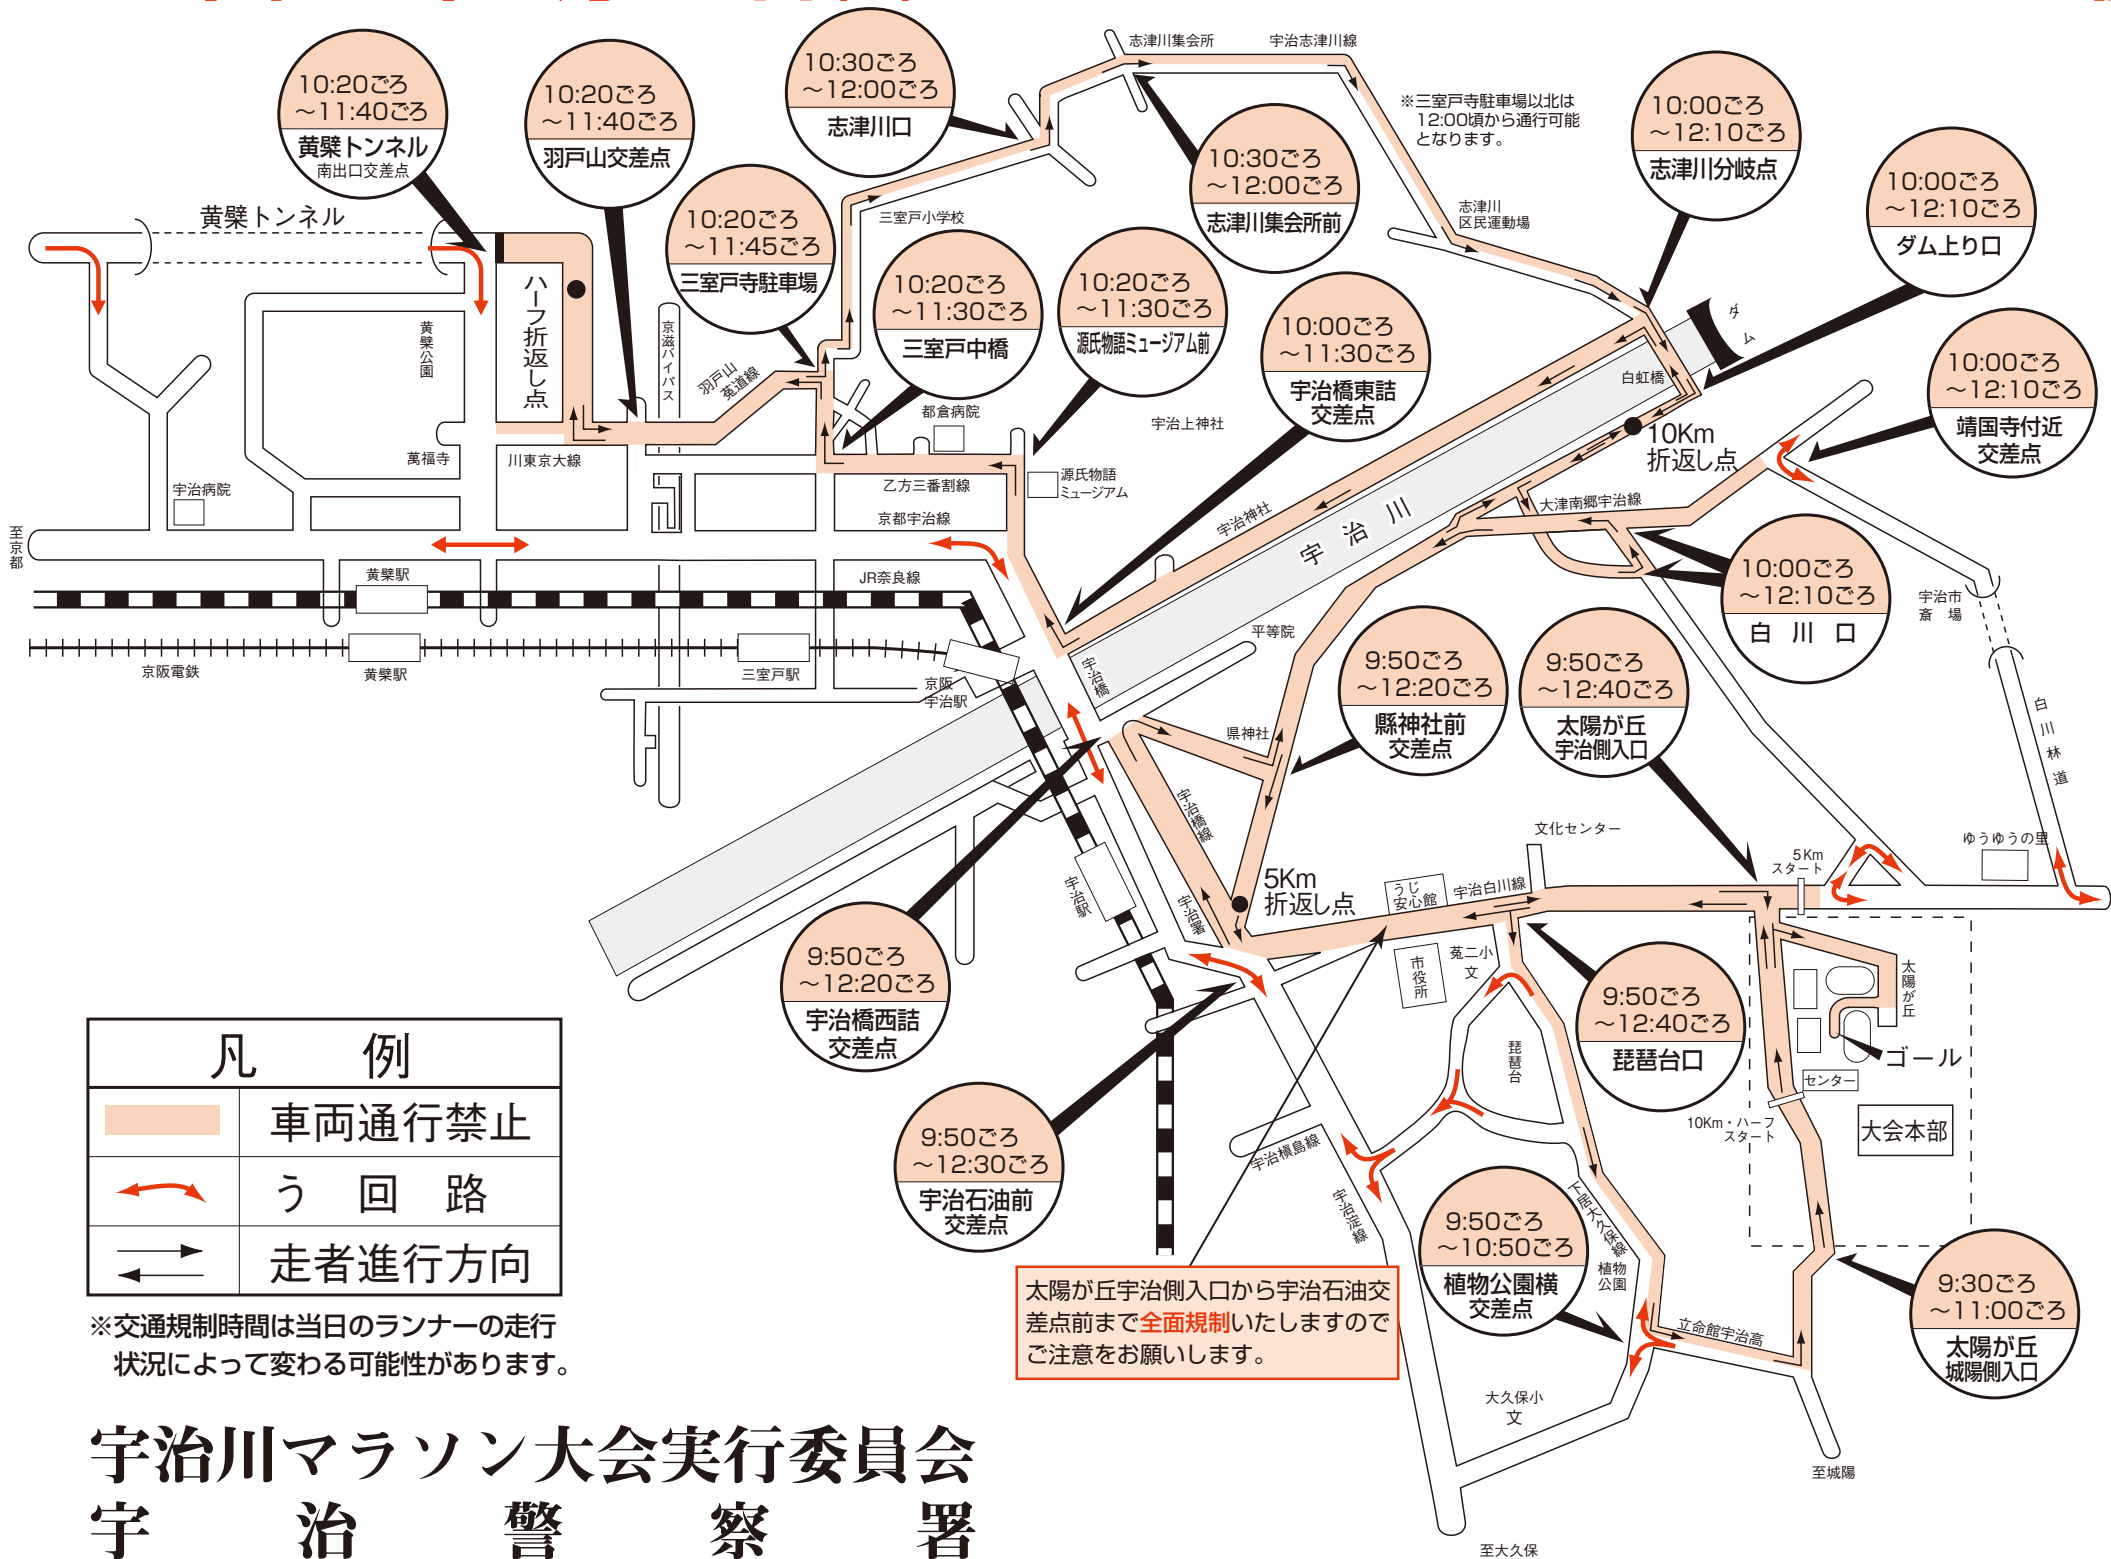

第38回 宇治川マラソン大会 コース(交通規制)略図

令和6年2月25日(日) AM10:10スタート▶PM0:40最終ゴール

凡 例	
	車両通行禁止
	う 回 路
	走者進行方向

※交通規制時間は当日のランナーの走行状況によって変わる可能性があります。

宇治川マラソン大会実行委員会
宇 治 警 察 署

ご協力お願いします

★大会開催に伴い交通規制が行われますので、現場警察官等の指示に従っていただきますようお願い致します。

★周辺道路でも混雑が予想されます。皆様にはご不便をおかけしますが、迂回等ご協力をお願いします。

★太陽が丘公園内道路は、原則として9:30から12:40ごろまで、車両(車・バイク・自転車等)の通行ができません。また、駐車場から出ることもできません。ただし、11:00ごろ以降は城陽側ゲートから第1・第2駐車場の入退園は可能となります。

問い合わせ先

宇治川マラソン大会実行委員会事務局
(一般財団法人 宇治市スポーツ協会内)
〒611-0021 京都府宇治市宇治琵琶45-14
宇治市生涯学習センター内
TEL.0774-22-1150 FAX.0774-22-1158